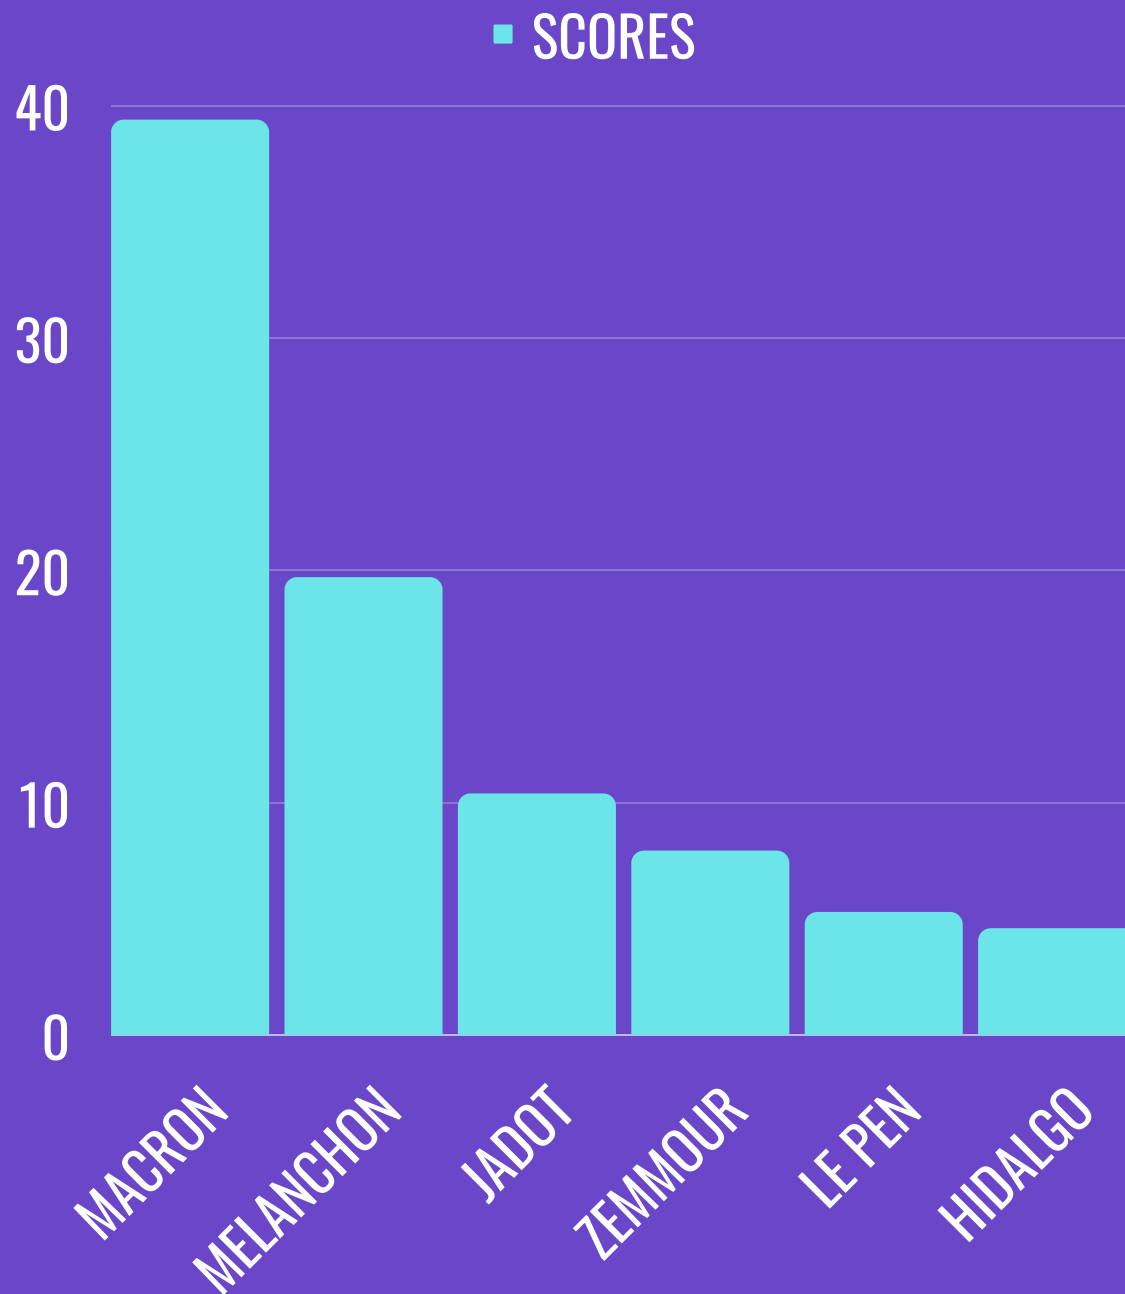

LASSALLE

Résistons !

DROITE

SCORES

0.88%

5.37%

2.28%

7.91%

DUPONT-AIGNAN
Debout La France

LE PEN
Rassemblement National

PECRESSE
Les Républicains

ZEMMOUR
Reconquête

PODIUM

STATS

6 PREMIERS :

- MACRON : 39.37 %
- MELENCHON : 19.68 %
- JADOT : 10.37 %
- ZEMMOUR : 7.91 %
- LE PEN : 5.27 %
- HIDALGO : 4.57 %

PODIUM

STATS

6 DERNIERS :

- LASSALLE : 4.22 %
- ROUSSEL : 2.81 %
- PÉGRESSE : 2.28 %
- ARTHAUD : 1.58 %
- POUTOU : 1.05 %
- DUPONT-AIGNAN : 0.88 %

TAUX DE PARTICIPATION

STATS

NOMBRE DE VOTANTS

X 100