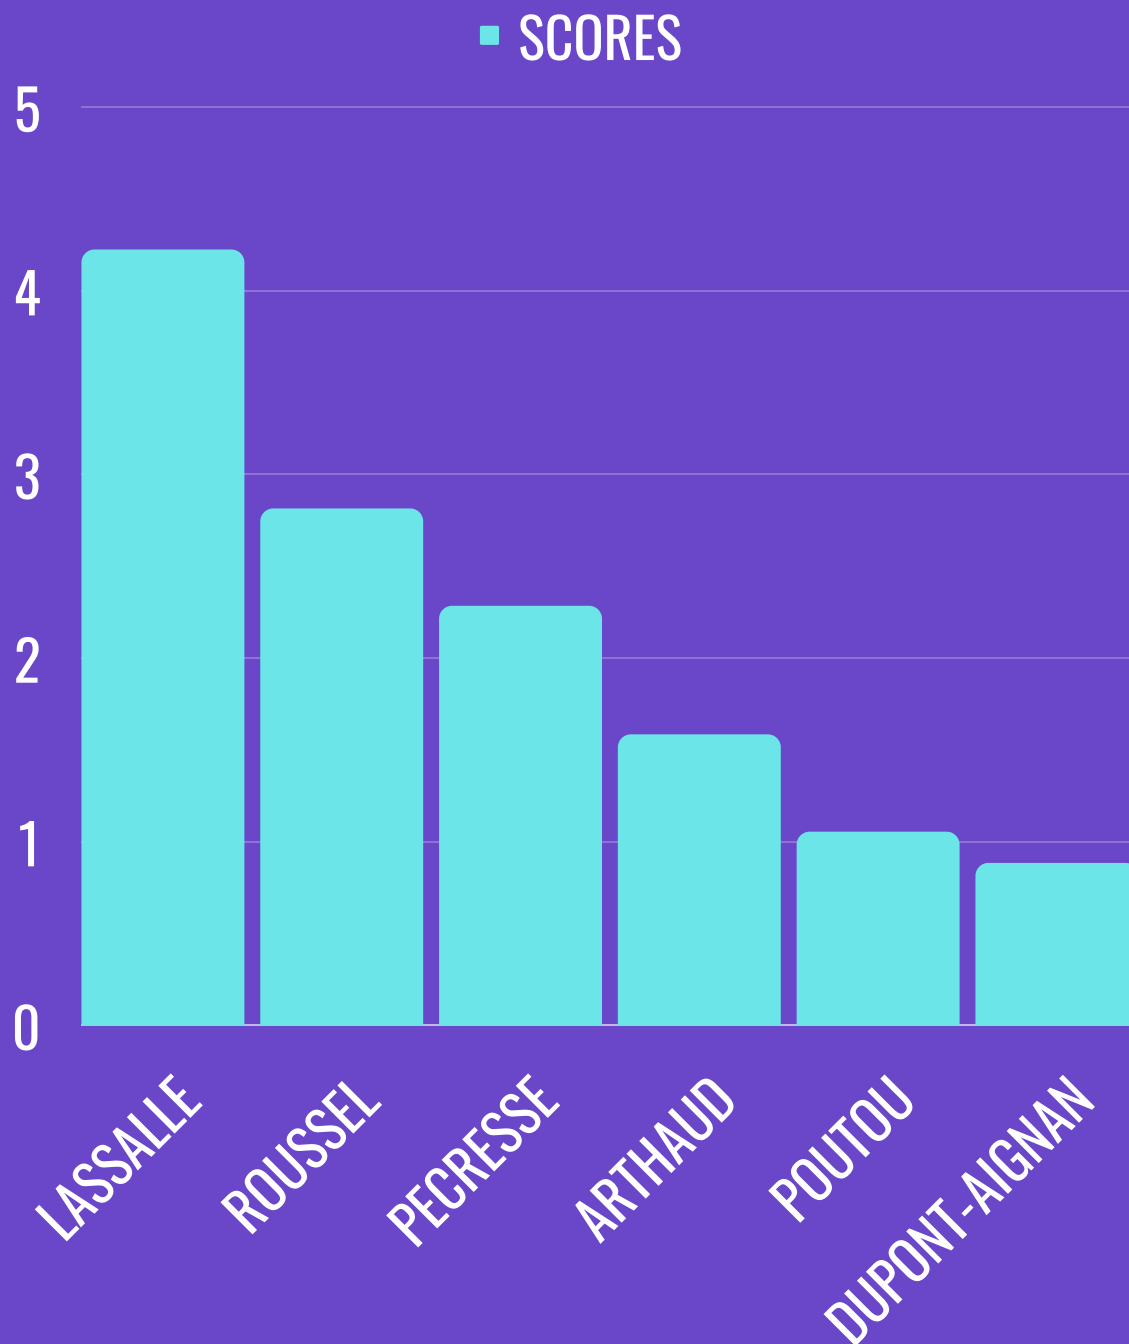

LASSALLE

Résistons !

DROITE

SCORES

0.88%

5.37%

2.28%

7.91%

DUPONT-AIGNAN
Debout La France

LE PEN
Rassemblement National

PECRESSE
Les Républicains

ZEMMOUR
Reconquête

PODIUM

STATS

6 PREMIERS :

- MACRON : 39.37 %
- MELENCHON : 19.68 %
- JADOT : 10.37 %
- ZEMMOUR : 7.91 %
- LE PEN : 5.27 %
- HIDALGO : 4.57 %

PODIUM

STATS

6 DERNIERS :

- LASSALLE : 4.22 %
- ROUSSEL : 2.81 %
- PÉGRESSE : 2.28 %
- ARTHAUD : 1.58 %
- POUTOU : 1.05 %
- DUPONT-AIGNAN : 0.88 %

TAUX DE PARTICIPATION

STATS

NOMBRE DE VOTANTS

X 100